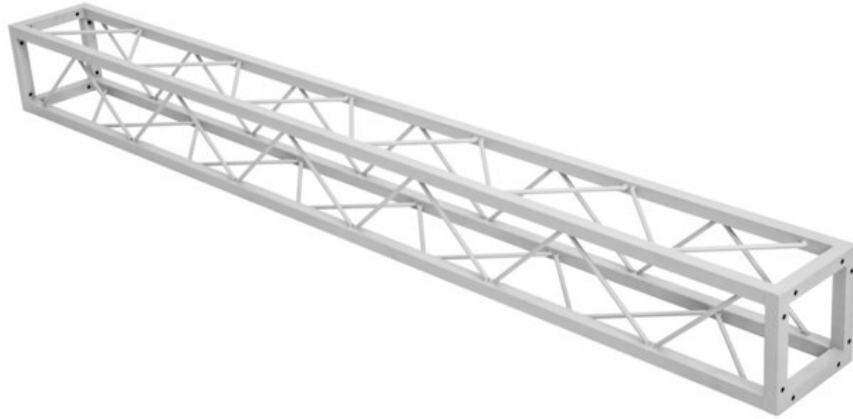

DECOTRUSS Traverse Quad ST-2000 argent

Traverse rectangulaire décorative

Réf. : 60112435

GTIN: 4026397665840

Prix de catalogue: 148.75 €

TVA 19% incl.

Caractéristiques:

- Petite traverse décorative
- Revêtement gris argenté pour un look tech classique
- Encombrement réduit de 20 cm
- Montage particulièrement facile par vis M8
- Pour des constructions tendance
- Créez des effets spectaculaires en combinant un éclairage approprié, des plantes vertes, des éléments en laiton et du blanc pour créer un contraste fort
- Veuillez commander le jeu de vis correspondant séparément
- Disponible en plusieurs tailles
- Pour des domaines d'application tels que: Agencement de magasin; DJ itinérants / artistes solos; Installation

Logistique

EAN / GTIN: 4026397665840

Poids: 11,40 kg

Longueur: 0.22 m

Largeur: 0.22 m

Hauteur: 2.03 m

Article encombrant

Données techniques:

Couleur: Gris argenté, mat, thermolaqué

Entretoise diamètre x épaisseur: Matériau massif 8 mm

Dimension: Longueur : 2 m
Largeur : 20 cm
Profondeur : 20 cm

Poids: 10,30 kg