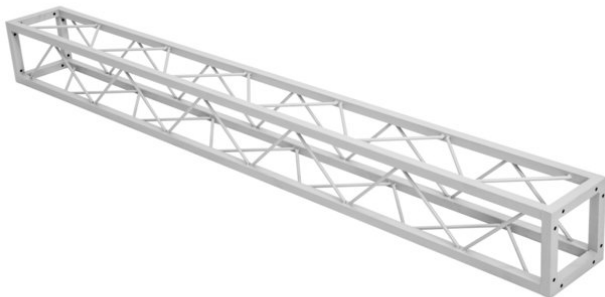

## Traverse Quad ST-2000 argent

Traverse rectangulaire décorative

Réf. : 60112435

GTIN: 4026397665840

**Prix de catalogue: 148.75 €**

TVA 19% incl.

## Traverse Quad ST-2000 argent

Traverse rectangulaire décorative

Réf. : 60112435

GTIN: 4026397665840

### Caractéristiques:

---

- Petite traverse décorative
- Revêtement gris argenté pour un look tech classique
- Encombrement réduit de 20 cm
- Montage particulièrement facile par vis M8
- Pour des constructions tendance
- Créez des effets spectaculaires en combinant un éclairage approprié, des plantes vertes, des éléments en laiton et du blanc pour créer un contraste fort
- Veuillez commander le jeu de vis correspondant séparément
- Disponible en plusieurs tailles
- Pour des domaines d'application tels que: Agencement de magasin; DJ itinérants / artistes solos; Installation