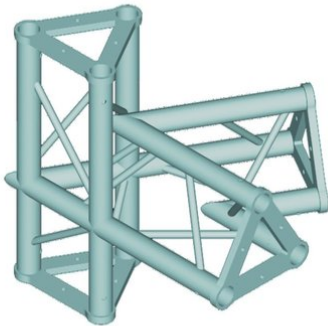

alutruss

TRISYSTEM PAC-20-4 corner 4-way 60°

Système de traverses de haute qualité

Réf. : 6020504B

GTIN: 4026397560831

L'article n'est plus disponible.

alutruss

TRISYSTEM PAC-20-4 corner 4-way 60°

Système de traverses de haute qualité

Réf. : 6020504B

GTIN: 4026397560831

Caractéristiques:

- Extreme stability
- Easy installation
- Low weight
- For exhibition and shop installers, discotheque and theatre installations
- 1 x Connection set included
- Tube porteur: 50 mm