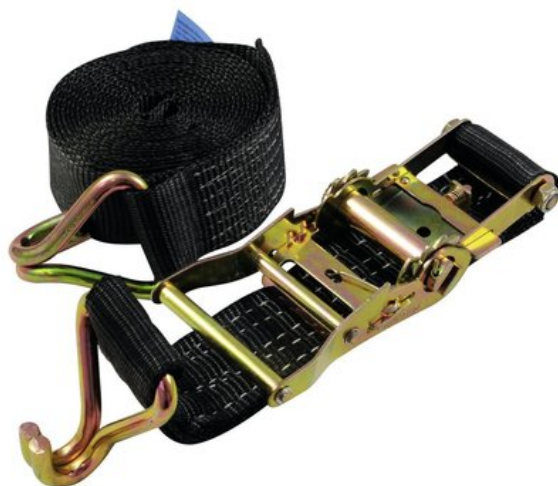

## SHZ Sangle de serrage H400 rochet et crochet pointu, noire

Sangle de serrage

Réf. : 60206793

GTIN: 4026397466331

**Prix de catalogue: 23.68 €**

TVA 19% incl.

### Caractéristiques:

- Crochets pointus des deux côtés
- Force de traction de la sangle simple 1000 daN
- Force de traction de la sangle double 2000 daN
- Force de précontrainte 150 daN
- Correspond EN 12195-2
- Made in Germany
- Serrure à cliquet

### Logistique

EAN / GTIN: 4026397466331

Poids: 1,10 kg

Longueur: 0.22 m

Largeur: 0.17 m

Hauteur: 0.05 m

### Données techniques:

Norme: EN 12195-2,

Fermeture: Serrure à cliquet

Matériel: 2 pièces

Couleur: Noir

Dimension: Longueur : 3 m

Largeur : 5 cm

Poids: 1,10 kg