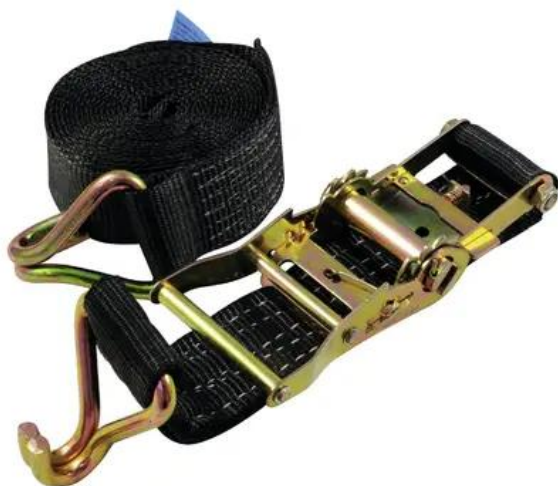

SHZ Sangle de serrage H400 rochet et crochet pointu, noire

Sangle de serrage

Réf. : 60206793

GTIN: 4026397466331

Caractéristiques:

- Crochets pointus des deux côtés
- Force de traction de la sangle simple 1000 daN
- Force de traction de la sangle double 2000 daN
- Force de précontrainte 150 daN
- Correspond EN 12195-2
- Serrure à cliquet
- Made in Germany

Logistique

EAN / GTIN: 4026397466331

Poids: 1,10 kg

Longueur: 0.22 m

Largeur: 0.17 m

Hauteur: 0.05 m

Données techniques:

Norme:	EN 12195-2,
Fermeture:	Serrure à cliquet
Matériel:	2 pièces
Couleur:	Noir
Dimension:	Longueur : 300 cm Largeur : 5 cm
Poids:	1,10 kg