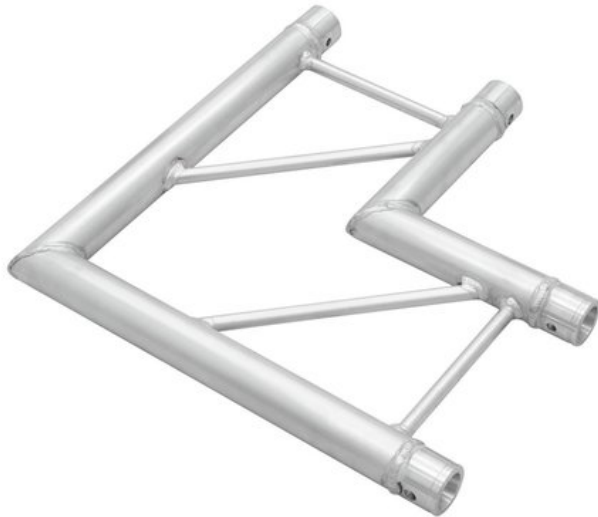

ALUTRUSS Coin 2 voies 90° BILOCK BQ2-PAC21H

Système de traverses 2 points

Réf. : 60210234

GTIN: 4026397221039

Prix de catalogue: 136.85 €

TVA 19% incl.

Caractéristiques:

- Poids réduit
- Montage facile
- Direction Horizontal
- Tube porteur: 50 mm
- Made in Europe
- Pour des domaines d'application tels que: Théâtre; Agencement de salons et magasin; Clubs/Écoles de danse

L'étendue des fournitures

- 1 x set de connecteurs

Logistique

EAN / GTIN: 4026397221039

Poids: 1,85 kg

Longueur: 0.49 m

Largeur: 0.49 m

Hauteur: 0.05 m

Données techniques:

Construction:	Montage facile
Tube porteur:	50 mm x 2 mm
Procédé de soudure:	Impulsion WIG
Matière de soudure:	AlMg 5
Couleur:	Couleurs alu
Entretoise diamètre x épaisseur:	16 x 2 mm
Dimension:	Longueur : 50 cm Largeur : 50 cm Hauteur : 5 cm

Poids:

1,83 kg
