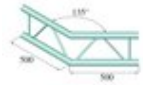

ALUTRUSS Coin 2 voies 135° BILOCK BQ2-PAC23V

Système de traverses 2 points

Réf. : 60210239

GTIN: 4026397221084

Prix de catalogue: 141.61 €

TVA 19% incl.

Caractéristiques:

- Poids réduit
- Montage facile
- Direction Verticale
- Tube porteur: 50 mm
- Made in Europe
- Pour des domaines d'application tels que: Théâtre; Agencement de salons et magasin; Clubs/Écoles de danse

L'étendue des fournitures

- 1 x set de connecteurs

Logistique

EAN / GTIN: 4026397221084

Poids: 3,10 kg

Longueur: 0.90 m

Largeur: 0.39 m

Hauteur: 0.05 m

Données techniques:

Construction:	Montage facile
Tube porteur:	50 mm x 2 mm
Procédé de soudure:	Impulsion WIG
Matière de soudure:	AlMg 5
Couleur:	Couleurs alu
Entretoise diamètre x épaisseur:	16 x 2 mm
Dimension:	Longueur : 50 cm Largeur : 50 cm Hauteur : 29 cm