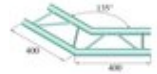

ALUTRUSS Coin 2 voies 135° DECOLOCK DQ2-PAC23H

Système de traverse 2 points universel de conception légère

Réf. : 60301538

GTIN: 4026397391299

L'article n'est plus disponible.

Caractéristiques:

- Alliage d'aluminium pour un look classique et high-tech
- Montage rapide, efficace et fiable grâce aux connecteurs coniques Quick-Lock
- Un vaste choix de longueurs, d'éléments circulaires et d'angles offre un maximum de flexibilité
- Constructions spéciales selon les spécifications du client sur demande
- Direction Horizontal
- Tube porteur: 35 mm
- Chaque couleur RAL disponible sur demande
- Modèles à disponibles
- Made in Europe
- Pour des domaines d'application tels que: Centres sportifs/Centres de fitness; Agencement de magasin; Agencement de salons; Scène; Clubs/Écoles de danse; Bailleur; Théâtre; Agencement de salons et magasin; Installation

L'étendue des fournitures

- 1 x set de connecteurs

Logistique

EAN / GTIN: 4026397391299

Poids: 1,20 kg

Longueur: 0.73 m

Largeur: 0.04 m

Hauteur: 0.35 m

Données techniques:

Tube porteur:	35 mm x 2 mm
Couleur:	Couleurs alu; chaque couleur RAL disponible sur demande
Entretoise diamètre x épaisseur:	10 x 2 mm
Dimension:	Longueur : 40 cm Largeur : 40 cm

Hauteur : 3,50 cm