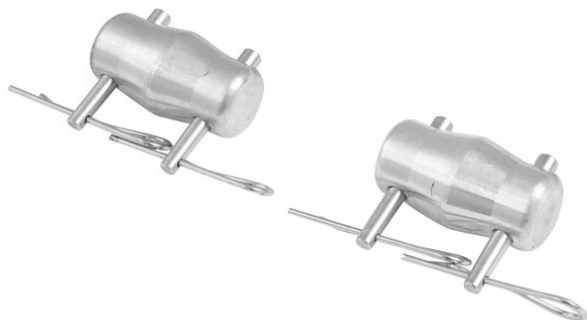

DECOLOCK DQ2 Connecteur cône/broche/goupille

Système de traverse 2 points universel de conception légère

Réf. : 60301590

GTIN: 4026397396249

Prix de catalogue: 24.87 €
TVA 19% incl.

DECOLOCK DQ2 Connecteur cône/broche/goupille

Système de traverse 2 points universel de conception légère

Réf. : 60301590

GTIN: 4026397396249

Caractéristiques:

- Alliage d'aluminium pour un look classique et high-tech
- Montage rapide, efficace et fiable grâce aux connecteurs coniques Quick-Lock
- Un vaste choix de longueurs, d'éléments circulaires et d'angles offre un maximum de flexibilité
- Constructions spéciales selon les spécifications du client sur demande
- Tube porteur: 35 mm
- Chaque couleur RAL disponible sur demande
- Modèles à disponibles
- Made in Europe
- Pour des domaines d'application tels que: Théâtre; Agencement de salons et magasin; Installation; Scène