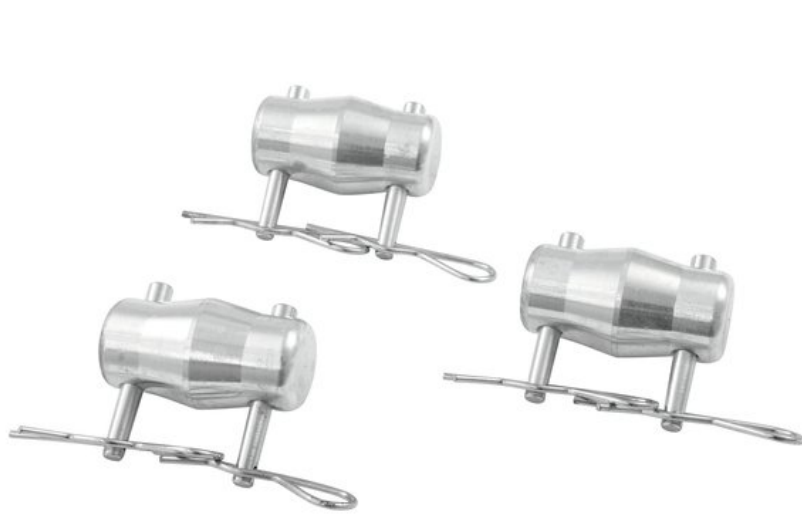

ALUTRUSS Connecteur cône/broche/goupille DECOLOCK DQ3

Système de traverse 3 points universel de conception légère

Réf. : 6030168B

GTIN: 4026397459241

Prix de catalogue: 34.51 €

TVA 19% incl.

Caractéristiques:

- Alliage d'aluminium pour un look classique et high-tech
- Montage rapide, efficace et fiable grâce aux connecteurs coniques Quick-Lock
- Un vaste choix de longueurs, d'éléments circulaires et d'angles offre un maximum de flexibilité
- Constructions spéciales selon les spécifications du client sur demande
- Tube porteur: 35 mm
- Chaque couleur RAL disponible sur demande
- Modèles à disponibles
- Made in Europe
- Pour des domaines d'application tels que: Théâtre; Agencement de salons et magasin; Installation; Scène

Logistique

EAN / GTIN: 4026397459241

Poids: 0,33 kg

Longueur: 0.14 m

Largeur: 0.09 m

Hauteur: 0.03 m

Données techniques:

Tube porteur:	35 mm; 35 mm x 2 mm
Couleur:	Couleurs alu; chaque couleur RAL disponible sur demande
Poids:	320 g