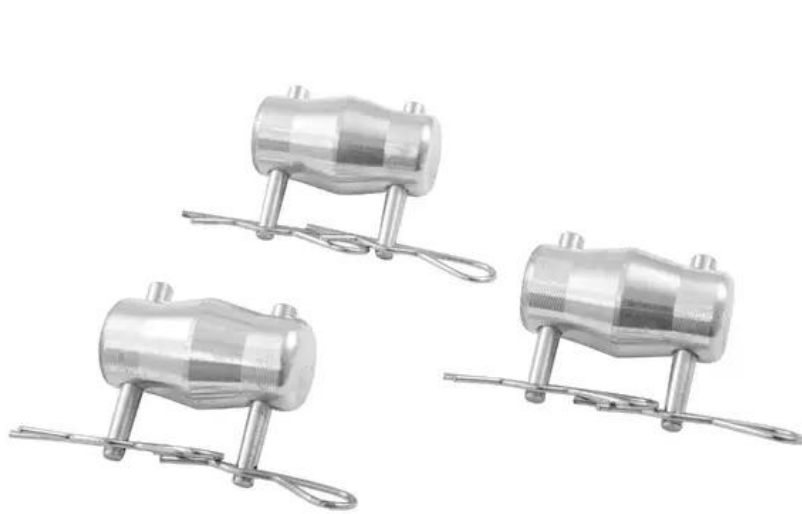

ALUTRUSS Connecteur cône/broche/goupille DECOLOCK DQ3

Système de traverse 3 points universel de conception légère

Réf. : 6030168B

GTIN: 4026397459241

Caractéristiques:

- Alliage d'aluminium pour un look classique et high-tech
- Montage rapide, efficace et fiable grâce aux connecteurs coniques QUICK-LOCK
- Un vaste choix de longueurs, d'éléments circulaires et d'angles offre un maximum de flexibilité
- Constructions spéciales selon les spécifications du client sur demande
- Tube porteur: 35 mm
- Chaque couleur RAL disponible sur demande
- Modèles à disponibles
- Made in Europe
- Pour des domaines d'application tels que: Théâtre; Agencement de salons et magasin; installation; scène

Logistique

EAN / GTIN: 4026397459241

Poids: 0,33 kg

Longueur: 0.14 m

Largeur: 0.09 m

Hauteur: 0.03 m

Données techniques:

Tube porteur:	35 mm; 35 mm x 2 mm
Couleur:	Couleurs alu; chaque couleur RAL disponible sur demande
Poids:	0,32 kg