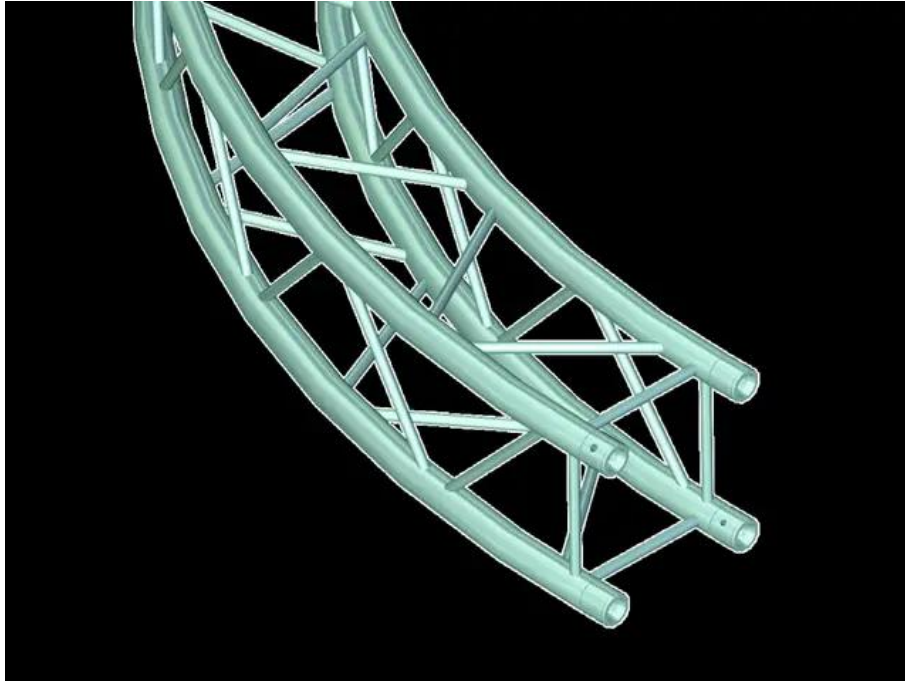

ALUTRUSS Élément pour cercle DQ-4 D DECOLOCK d = 4 m 90°

Système de traverse 4 points universel de conception légère

Réf. : 6030179K

GTIN: 4026397559248

Caractéristiques:

- Alliage d'aluminium pour un look classique et high-tech
- Montage rapide, efficace et fiable grâce aux connecteurs coniques QUICK-LOCK
- Un vaste choix de longueurs, d'éléments circulaires et d'angles offre un maximum de flexibilité
- Constructions spéciales selon les spécifications du client sur demande
- Tube porteur: 35 mm
- Chaque couleur RAL disponible sur demande
- Modèles à disponibles
- Made in Europe
- Pour des domaines d'application tels que: Théâtre; Agencement de salons et magasin; installation; scène

Logistique

EAN / GTIN: 4026397559248

Données techniques:

Tube porteur:	35 mm x 2 mm
Couleur:	Couleurs alu; chaque couleur RAL disponible sur demande
Entretoise diamètre x épaisseur:	10 x 2 mm

Contenu de la livraison:

1 x set de connecteurs