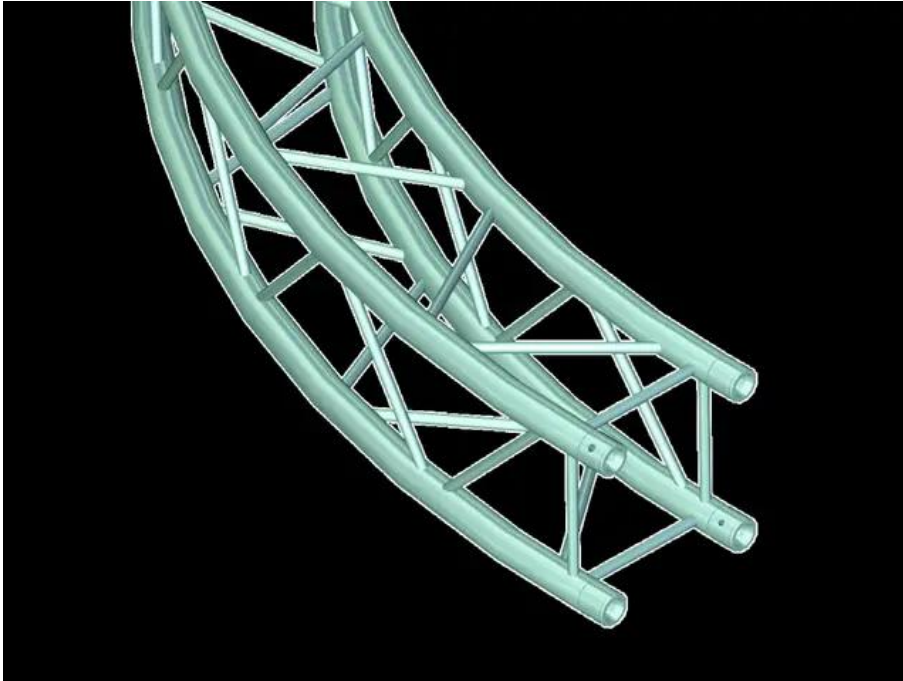

ALUTRUSS Élément pour cercle DQ-4 D DECOLOCK d = 6 m 45°

Système de traverse 4 points universel de conception légère

Réf. : 6030179M

GTIN: 4026397559262

Caractéristiques:

- Alliage d'aluminium pour un look classique et high-tech
- Montage rapide, efficace et fiable grâce aux connecteurs coniques QUICK-LOCK
- Un vaste choix de longueurs, d'éléments circulaires et d'angles offre un maximum de flexibilité
- Constructions spéciales selon les spécifications du client sur demande
- Tube porteur: 35 mm
- Chaque couleur RAL disponible sur demande
- Modèles à disponibles
- Made in Europe
- Pour des domaines d'application tels que: Théâtre; Agencement de salons et magasin; installation; scène

Logistique

EAN / GTIN: 4026397559262

Données techniques:

Tube porteur:	35 mm x 2 mm
Couleur:	Couleurs alu; chaque couleur RAL disponible sur demande
Entretoise diamètre x épaisseur:	10 x 2 mm

Contenu de la livraison:

1 x set de connecteurs