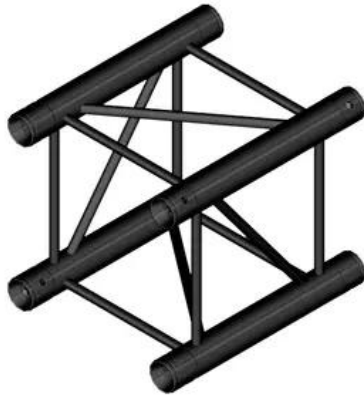

## ALUTRUSS Traverse 4 voies noire DQ4-S250 DECOLOCK

Système de traverse 4 points universel de conception légère

Réf. : 60301802

GTIN: 4026397678543

### Caractéristiques:

- Nouveau revêtement en poudre noir pour des conceptions tendances
- Créez des effets spectaculaires en combinant un éclairage approprié, des plantes vertes, des éléments en laiton et du blanc pour créer un contraste fort
- Montage rapide, efficace et fiable grâce aux connecteurs coniques QUICK-LOCK
- Un vaste choix de longueurs, d'éléments circulaires et d'angles offre un maximum de flexibilité
- Constructions spéciales selon les spécifications du client sur demande
- Tube porteur: 35 mm
- Chaque couleur RAL disponible sur demande
- Modèles à disponibles
- Pour des domaines d'application tels que: Installation; agencement de magasin; agencement de salons; mariage/Gala/événements; Théâtre; Agencement de salons et magasin; scène

### Logistique

EAN / GTIN: 4026397678543

Poids: 1,80 kg

Longueur: 0,25 m

Largeur: 0,24 m

Hauteur: 0,24 m

### Données techniques:

Tube porteur:	35 mm x 2 mm
Couleur:	Noir, mat, thermolaqué; chaque couleur RAL disponible sur demande
Entretoise diamètre x épaisseur:	10 x 2 mm
Dimension:	Longueur : 25 cm Largeur : 22 cm Profondeur : 22 cm
Poids:	1,50 kg