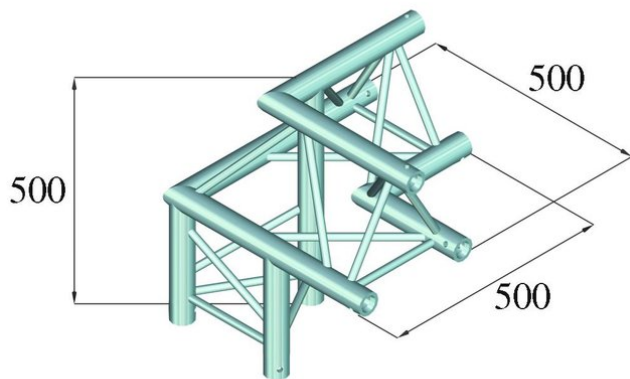

alutruss

TRILOCK QPAL-32 3-way corner Λ left

Réf. : 60301872
GTIN: 4026397118155

L'article n'est plus disponible.

alutruss

TRILOCK QPAL-32 3-way corner Λ left

Réf. : 60301872
GTIN: 4026397118155

Caractéristiques:
