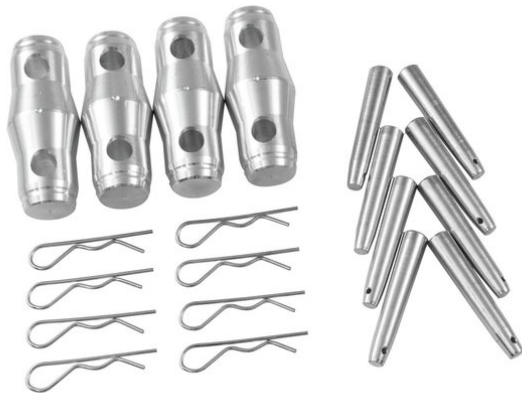

# alutruss

---

## QUADLOCK 6082 Set cone/pivot/pin

Réf. : 6030199D  
GTIN: 4026397557893

**L'article n'est plus disponible.**

## QUADLOCK 6082 Set cone/pivot/pin

Réf. : 6030199D  
GTIN: 4026397557893

**Caractéristiques:**

---