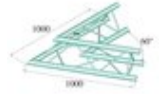

ALUTRUSS Coin 2 voies 60° E-GL33 C-20 TRILOCK

Système de traverses 3 points

Réf. : 60302204

GTIN: 4026397559408

Prix de catalogue: 339.15 €

TVA 19% incl.

Caractéristiques:

- Poids réduit
- Montage facile
- Tube porteur: 50 mm
- Made in Europe
- Pour des domaines d'application tels que: Théâtre; Agencement de salons et magasin; Clubs/Écoles de danse

L'étendue des fournitures

- 1 x set de connecteurs

Logistique

EAN / GTIN: 4026397559408

Poids: 6,30 kg

Longueur: 1.00 m

Largeur: 0.98 m

Hauteur: 0.26 m

Article encombrant

Données techniques:

Construction:	Montage facile
Tube porteur:	50 mm x 2 mm
Couleur:	Couleurs alu
Poids:	5,8 kg