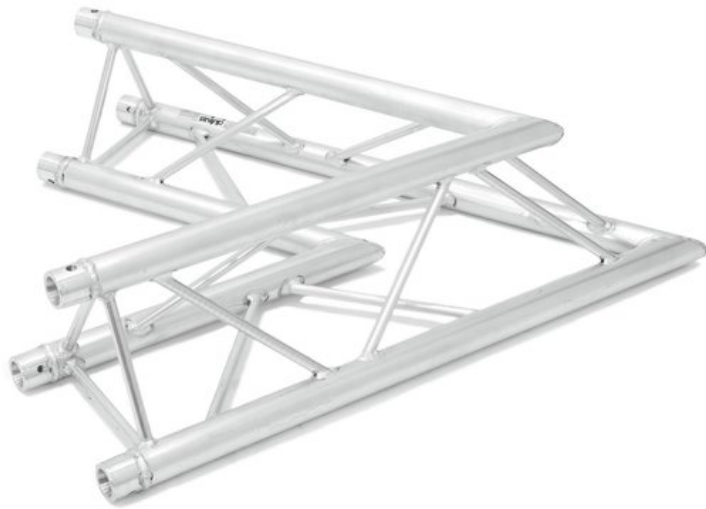

ALUTRUSS Coin 2 voies 60° E-GL33 C-20 TRILOCK

Système de traverses 3 points

Réf. : 60302204

GTIN: 4026397559408

Prix de catalogue: 339.15 €

TVA 19% incl.

Caractéristiques:

- Poids réduit
- Montage facile
- Tube porteur: 50 mm
- Made in Europe
- Pour des domaines d'application tels que: Théâtre; Agencement de salons et magasin; Clubs/Écoles de danse

L'étendue des fournitures

- 1 x set de connecteurs

Logistique

EAN / GTIN: 4026397559408

Poids: 6,30 kg

Longueur: 1.00 m

Largeur: 0.98 m

Hauteur: 0.26 m

Article encombrant

Données techniques:

Construction:	Montage facile
Tube porteur:	50 mm x 2 mm
Couleur:	Couleurs alu
Poids:	5,8 kg