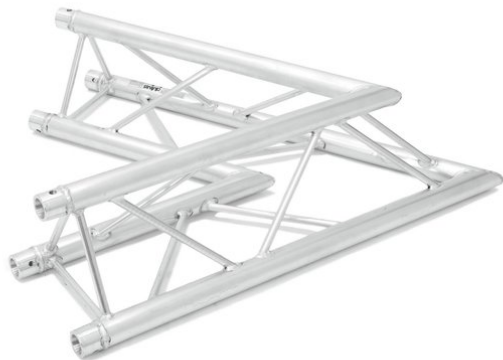

Coin 2 voies 60° E-GL33 C-20 TRILOCK

Système de traverses 3 points

Réf. : 60302204

GTIN: 4026397559408

Prix de catalogue: 339.15 €
TVA 19% incl.

Coin 2 voies 60° E-GL33 C-20 TRILOCK

Système de traverses 3 points

Réf. : 60302204

GTIN: 4026397559408

Caractéristiques:

- Poids réduit
 - Montage facile
 - Tube porteur: 50 mm
 - Made in Europe
 - Pour des domaines d'application tels que: Théâtre; Agencement de salons et magasin; Clubs/Écoles de danse
- L'étendue des fournitures
- 1 x set de connecteurs