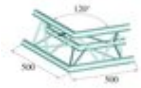

ALUTRUSS Coin 2 voies 120° E-GL33 C-22 TRILOCK

Système de traverses 3 points

Réf. : 60302208

GTIN: 4026397560367

Prix de catalogue: 248.71 €

TVA 19% incl.

Caractéristiques:

- Poids réduit
- Montage facile
- Tube porteur: 50 mm
- Made in Europe
- Pour des domaines d'application tels que: Théâtre; Agencement de salons et magasin; Clubs/Écoles de danse

L'étendue des fournitures

- 1 x set de connecteurs

Logistique

EAN / GTIN: 4026397560367

Poids: 4,50 kg

Longueur: 0.74 m

Largeur: 0.53 m

Hauteur: 0.28 m

Données techniques:

Construction: Montage facile

Tube porteur: 50 mm x 2 mm

Couleur: Couleurs alu

Poids: 4,3 kg