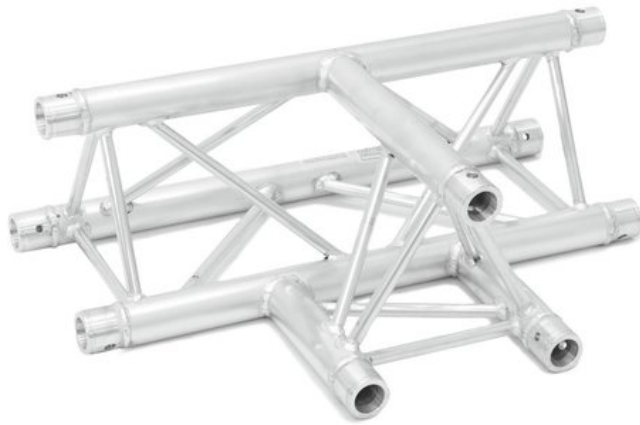

## ALUTRUSS Élément en T 3 voies E-GL33 T-36 TRILOCK

Système de traverses 3 points

Réf. : 60302234

GTIN: 4026397560268

**Prix de catalogue: 332.01 €**

TVA 19% incl.

### Caractéristiques:

- Poids réduit
- Montage facile
- Tube porteur: 50 mm
- Made in Europe
- Pour des domaines d'application tels que: Théâtre; Agencement de salons et magasin; Clubs/Écoles de danse

### Logistique

EAN / GTIN: 4026397560268

Poids: 6,00 kg

Longueur: 0.51 m

Largeur: 0.51 m

Hauteur: 0.27 m

### Données techniques:

Construction:	Montage facile
Tube porteur:	50 mm x 2 mm
Couleur:	Couleurs alu
Dimension:	Longueur : 50 cm Largeur : 50 cm Hauteur : 25,70 cm
Poids:	5,60 kg