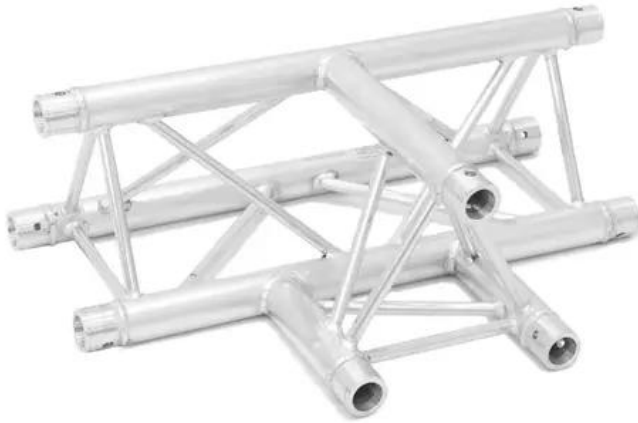

## ALUTRUSS Élément en T 3 voies E-GL33 T-36 TRILOCK

Système de traverses 3 points

Réf. : 60302234

GTIN: 4026397560268

### Caractéristiques:

- Poids réduit
- Montage facile
- Tube porteur: 50 mm
- Made in Europe
- Pour des domaines d'application tels que: Théâtre; Agencement de salons et magasin; clubs/écoles de danse

### Logistique

EAN / GTIN: 4026397560268

Poids: 6,00 kg

Longueur: 0.51 m

Largeur: 0.51 m

Hauteur: 0.27 m

### Données techniques:

Construction:	Montage facile
Tube porteur:	50 mm x 2 mm
Couleur:	Couleurs alu
Dimension:	Longueur : 50 cm Largeur : 50 cm Hauteur : 25,70 cm
Poids:	5,60 kg