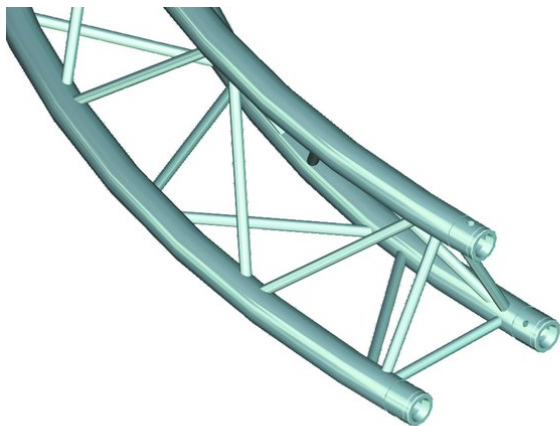

# alutruss

---

## Élément de cercle E-GL33 TRILOCK 3 m ext. 90° $\Lambda$

Réf. : 60302303  
GTIN: 4026397560107

**L'article n'est plus disponible.**

## Élément de cercle E-GL33 TRILOCK 3 m ext. 90° $\Lambda$

Réf. : 60302303  
GTIN: 4026397560107

### Caractéristiques:

---

- Tube porteur: 50 mm
- Made in Europe
- L'étendue des fournitures
- 1 x set de connecteurs