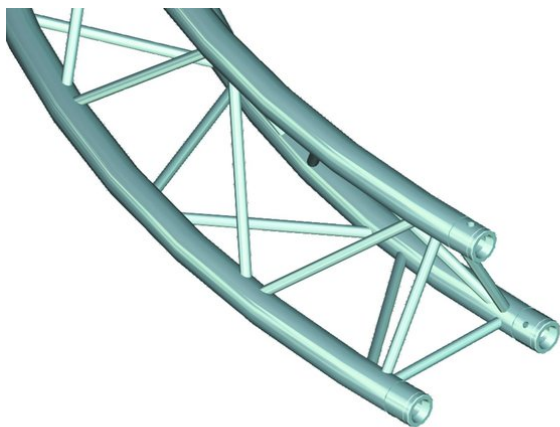

alutruss

Élément de cercle E-GL33 TRILOCK 6 m ext. 45° Λ

Réf. : 60302309
GTIN: 4026397560077

L'article n'est plus disponible.

alutruss

Élément de cercle E-GL33 TRILOCK 6 m ext. 45° Λ

Réf. : 60302309
GTIN: 4026397560077

Caractéristiques:

- Tube porteur: 50 mm
- Made in Europe
- L'étendue des fournitures
- 1 x set de connecteurs