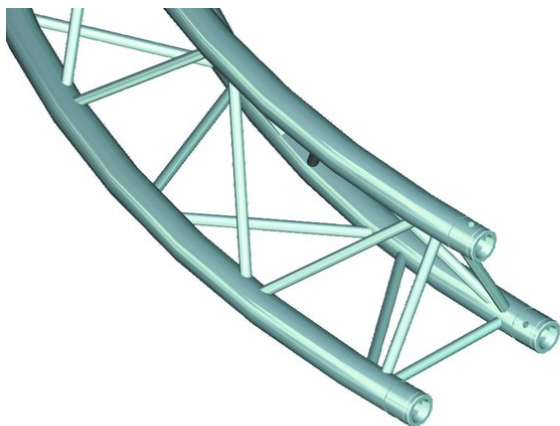

alutruss

Élément de cercle E-GL33 TRILOCK 7 m ext. 45° Λ

Réf. : 6030230B
GTIN: 4026397560060

L'article n'est plus disponible.

alutruss

Élément de cercle E-GL33 TRILOCK 7 m ext. 45° Λ

Réf. : 6030230B
GTIN: 4026397560060

Caractéristiques:

- Tube porteur: 50 mm
- Made in Europe
- L'étendue des fournitures
- 1 x set de connecteurs