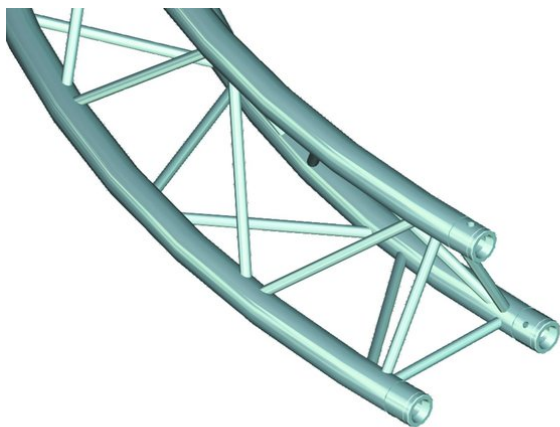

alutruss

Élément de cercle E-GL33 TRILOCK 8 m ext. 45° Λ

Réf. : 6030230D
GTIN: 4026397560053

L'article n'est plus disponible.

alutruss

Élément de cercle E-GL33 TRILOCK 8 m ext. 45° Λ

Réf. : 6030230D
GTIN: 4026397560053

Caractéristiques:

- Tube porteur: 50 mm
- Made in Europe
- L'étendue des fournitures
- 1 x set de connecteurs