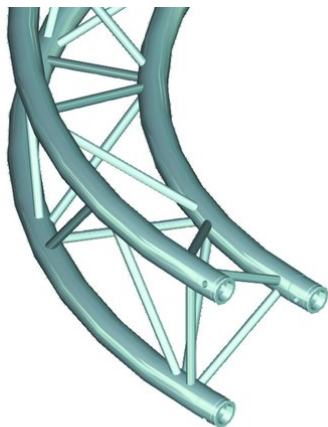

## Élément de cercle E-GL33 TRILOCK 2 m ext. 90° >

Réf. : 6030230M  
GTIN: 4026397554267

**L'article n'est plus disponible.**

# alutruss

---

## Élément de cercle E-GL33 TRILOCK 2 m ext. 90° >

Réf. : 6030230M  
GTIN: 4026397554267

### Caractéristiques:

---

- Tube porteur: 50 mm
- Made in Europe
- L'étendue des fournitures
- 1 x set de connecteurs