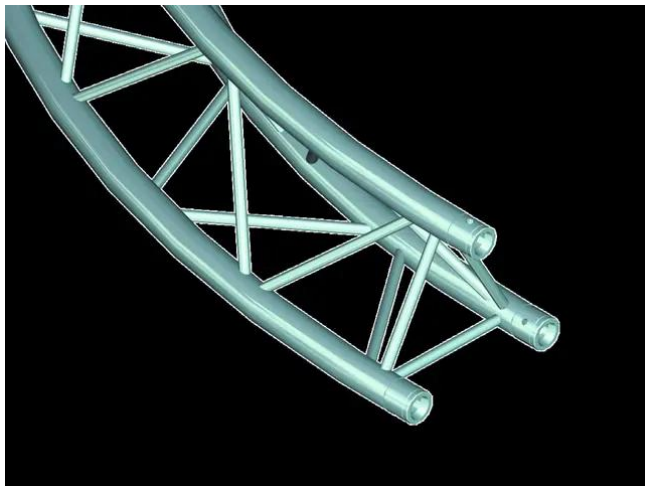

alutruss

Élément de cercle 6 m int. 45° Λ 6082 TRILOCK

Réf. : 60302488
GTIN: 4026397501070

alutruss

Élément de cercle 6 m int. 45° Λ 6082 TRILOCK

Réf. : 60302488
GTIN: 4026397501070

Caractéristiques:

- Tube porteur: 50 mm
- Made in Europe