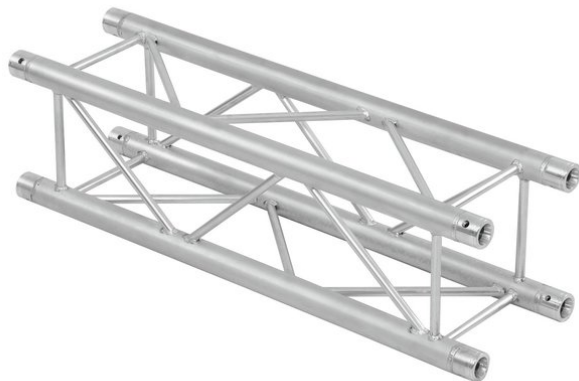

alutruss

QUADLOCK QQTR-210 4-way cross beam

Système de traverses 4 points

Réf. : 60302902

GTIN: 4026397164121

L'article n'est plus disponible.

alutruss

QUADLOCK QQTR-210 4-way cross beam

Système de traverses 4 points

Réf. : 60302902

GTIN: 4026397164121

Caractéristiques:

- High-quality aluminum-tubes with 50 mm in diameter
- Easy installation
- Low weight
- For exhibition and shop installers, discotheque and theatre installations
- Vous trouverez de plus amples informations sur ce produit dans la rubrique « Téléchargements » de la fiche technique