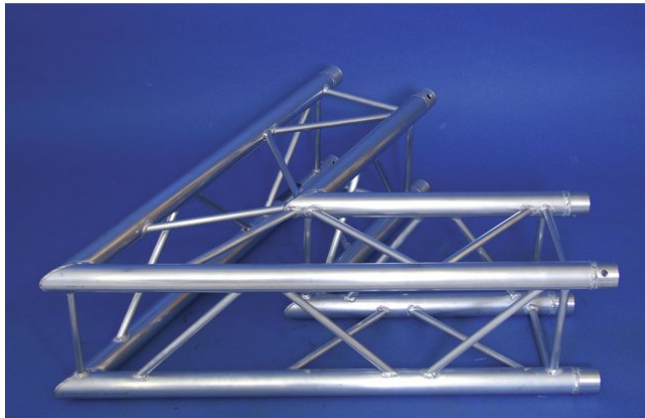

## QUADLOCK QQC-20 2-way-corner 60°

Système de traverses 4 points

Réf. : 60302960

GTIN: 4026397092363

**L'article n'est plus disponible.**

## QUADLOCK QQC-20 2-way-corner 60°

Système de traverses 4 points

Réf. : 60302960

GTIN: 4026397092363

### Caractéristiques:

---

- High-quality aluminum-tubes with 50 mm in diameter
- Easy installation
- Low weight
- For exhibition and shop installers, discotheque and theatre installations