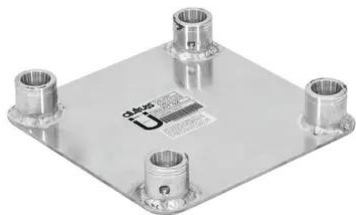

## Plaque d'extrémité QQGP QUADLOCK

Système de traverse robuste

Réf. : 60302995

GTIN: 4026397092189

### Caractéristiques:

---

- Grande stabilité
- Tubes en aluminium de haute qualité de 50 mm de diamètre
- Poids réduit
- Montage très simple, car les traverses ne doivent pas être vissées
- Montage facile
- Tube porteur: 50 mm
- Made in Europe
- Pour des domaines d'application tels que: Théâtre; Agencement de salons et magasin; clubs/écoles de danse