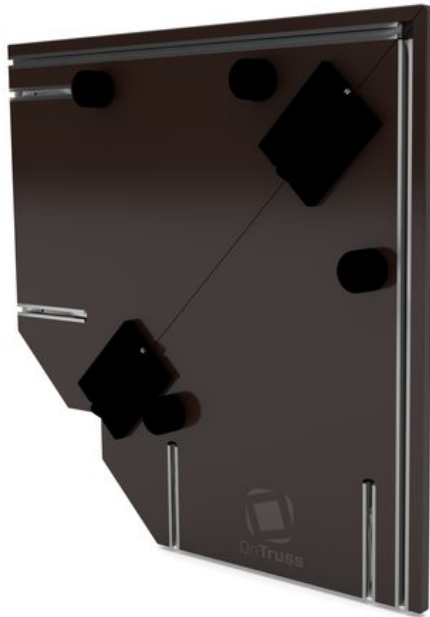

OnTruss EventBoard C90C BASIC

OnTruss EventBoard. Un système, de nombreuses possibilités.

Réf. : 60303151

GTIN: 4026397673302

Prix de catalogue: 296.31 €

TVA 19% incl.

Caractéristiques:

- EventBoard s'adapte à toutes les traverses à 2 points, 3 points et 4 points. Il est compatible avec tous les fabricants courants.
- EventBoard prend en charge tout type de bracing. Le tracé de l'entretoise transversale n'a pas d'importance.
- EventBoard fonctionne sur des traverses avec ou sans plaques d'extrémité.
- Un système pour différentes applications (comptoir, table, siège, habillage)
- Peu de volume de transport et de stockage
- Extensible de manière flexible
- Conception libre des formes (avec seulement quelques types de panneaux)
- Aucun élément saillant
- Montage sans outil des OnTruss TrussClips par rotation de 90°
- Système de marquage pour une mise en place rapide des TrussClips
- Grande capacité de charge
- Liberté de conception pour le support des traverses (par ex., fixation sans problème de l'EventBoard S100 sur des traverses de 50 cm + 29 cm + 21 cm)
- Rail supplémentaire disponible pour les extensions (par ex. FrontCover)
- EventBoard Basic en version carrée
- Angle extérieur de 90° adapté aux truss corners de 90° (également utilisable pour les box corners)
- Mécanisme de pliage pour un stockage peu encombrant
- Surface/bords : résine phénolique/lasure
- Convient pour l'écartement des tuyaux : 239 mm ... 240 mm
- Remarque pour EventBoard Basic : en raison du processus de revêtement, la surface de la résine phénolique peut être soumise à des variations de couleur et à de petites imperfections
- Assemblage simple
- Convient à une utilisation en extérieur

Logistique

EAN / GTIN: 4026397673302

Poids: 3,25 kg

Longueur: 0.55 m

Largeur: 0.41 m

Hauteur: 0.07 m

- Made in Germany

Données techniques:

Construction: Assemblage simple

Couleur: Marron foncé

Dimension: Longueur : 53 cm
Largeur : 53 cm
Hauteur : 1,50 cm

Poids: 3,10 kg
