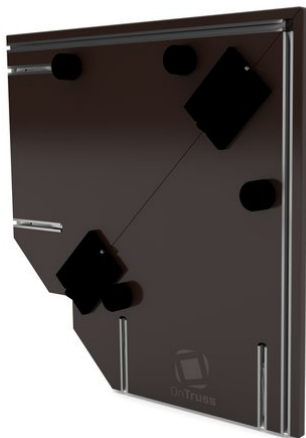

EventBoard C90C BASIC

OnTruss EventBoard. Un système, de nombreuses possibilités.

Réf. : 60303151

GTIN: 4026397673302

Prix de catalogue: 296.31 €
TVA 19% incl.

EventBoard C90C BASIC

OnTruss EventBoard. Un système, de nombreuses possibilités.

Réf. : 60303151

GTIN: 4026397673302

Caractéristiques:

- EventBoard s'adapte à toutes les traverses à 2 points, 3 points et 4 points. Il est compatible avec tous les fabricants courants.
- EventBoard prend en charge tout type de bracing. Le tracé de l'entretoise transversale n'a pas d'importance.
- EventBoard fonctionne sur des traverses avec ou sans plaques d'extrémité.
- Un système pour différentes applications (comptoir, table, siège, habillage)
- Peu de volume de transport et de stockage
- Extensible de manière flexible
- Conception libre des formes (avec seulement quelques types de panneaux)
- Aucun élément saillant
- Montage sans outil des OnTruss TrussClips par rotation de 90°
- Système de marquage pour une mise en place rapide des TrussClips
- Grande capacité de charge
- EventBoard Basic en version carrée