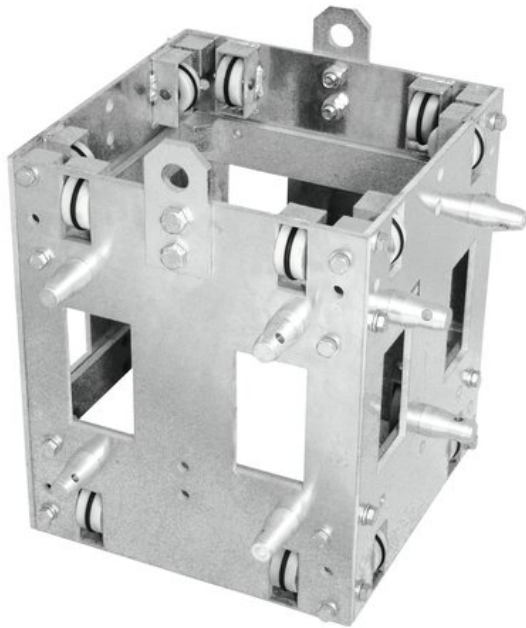

ALUTRUSS Sleeve block pour tour

Sleeve Block multifonction stable

Réf. : 60304120

GTIN: 4026397156638

Prix de catalogue: 1962.31 €

TVA 19% incl.

Caractéristiques:

- Modèle très stable
- Perçages multiples pour la fixation des types de traverses suivants
- Traverses QUICK-LOCK QTTR 3 points
- QUADSYSTEM QQTR traverses 4 points
- QUADSYSTEM TQ-390 traverses 4 points
- Tube porteur: 50 mm
- Made in Europe

Logistique

EAN / GTIN: 4026397156638

Poids: 25,60 kg

Longueur: 0.47 m

Largeur: 0.40 m

Hauteur: 0.40 m

Données techniques:

Tube porteur: 50 mm

Couleur: Couleurs alu

Poids: 25,3 kg