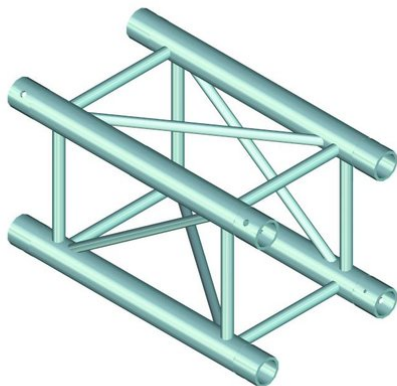

Traverse 4 voies TQTR-2000 TOWERTRUSS

Tour à traverses 4 points

Réf. : 60304420

GTIN: 4026397199741

Prix de catalogue: 493.85 €

TVA 19% incl.

Traverse 4 voies TQTR-2000 TOWERTRUSS

Tour à traverses 4 points

Réf. : 60304420

GTIN: 4026397199741

Caractéristiques:

- Pour la construction de Ground Supports
 - Assemblage simple
 - Tube porteur: 50 mm
 - Certifié TÜV Süd
 - Vous trouverez de plus amples informations sur ce produit dans la rubrique « Téléchargements » de la fiche technique
- L'étendue des fournitures
- 1 x set de connecteurs