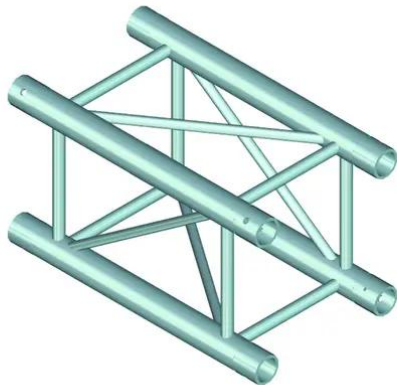

Traverse 4 voies TQTR-2000 TOWERTRUSS

Tour à traverses 4 points

Réf. : 60304420

GTIN: 4026397199741

Traverse 4 voies TQTR-2000 TOWERTRUSS

Tour à traverses 4 points

Réf. : 60304420

GTIN: 4026397199741

Caractéristiques:

- Pour la construction de Ground Supports
- Assemblage simple
- Tube porteur: 50 mm
- Certifié TÜV Süd
- Vous trouverez de plus amples informations sur ce produit dans la rubrique « Téléchargements » de la fiche technique