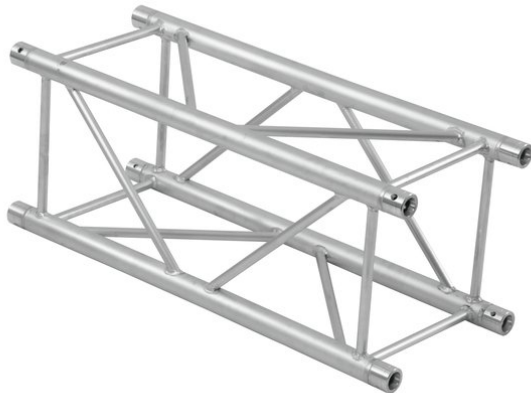

Traverse 4 voies GL400-1000 QUADLOCK

Réf. : 6030629C
GTIN: 4026397577853

Prix de catalogue: 355.81 €
TVA 19% incl.

Traverse 4 voies GL400-1000 QUADLOCK

Réf. : 6030629C
GTIN: 4026397577853

Caractéristiques:

- Tube porteur: 50 mm
- Made in Europe
- Vous trouverez de plus amples informations sur ce produit dans la rubrique « Téléchargements » de la fiche technique
- L'étendue des fournitures
- 1 x set de connecteurs