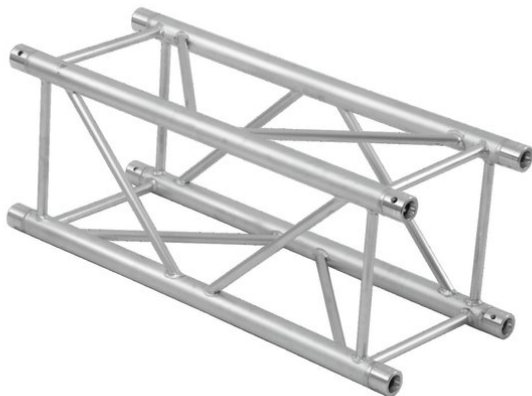

## Traverse 4 voies GL400-1500 QUADLOCK

Réf. : 6030629E  
GTIN: 4026397577860

**Prix de catalogue: 415.31 €**  
TVA 19% incl.

## Traverse 4 voies GL400-1500 QUADLOCK

Réf. : 6030629E  
GTIN: 4026397577860

### Caractéristiques:

---

- Tube porteur: 50 mm
- Made in Europe
- Vous trouverez de plus amples informations sur ce produit dans la rubrique « Téléchargements » de la fiche technique
- L'étendue des fournitures
- 1 x set de connecteurs