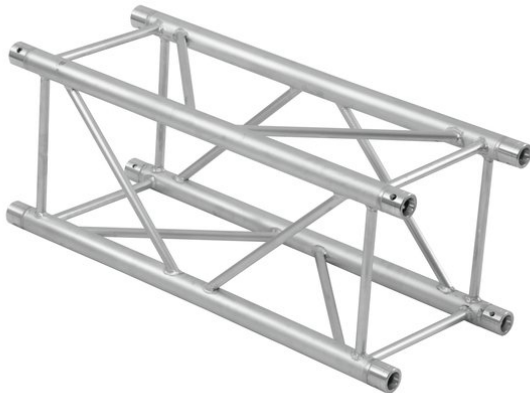

Traverse 4 voies GL400-2000 QUADLOCK

Réf. : 6030629G
GTIN: 4026397577877

Prix de catalogue: 474.81 €
TVA 19% incl.

Traverse 4 voies GL400-2000 QUADLOCK

Réf. : 6030629G
GTIN: 4026397577877

Caractéristiques:

- Tube porteur: 50 mm
- Made in Europe
- Vous trouverez de plus amples informations sur ce produit dans la rubrique « Téléchargements » de la fiche technique
- L'étendue des fournitures
- 1 x set de connecteurs