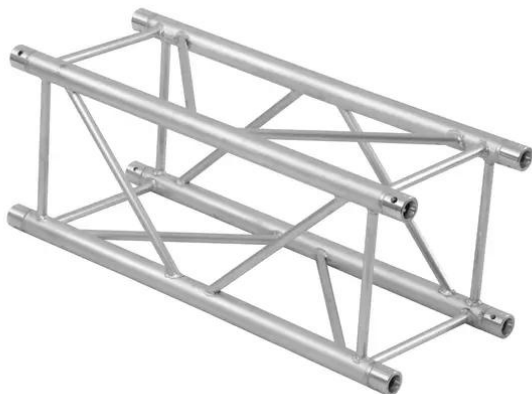

Traverse 4 voies GL400-2500 QUADLOCK

Réf. : 6030629J
GTIN: 4026397577884

Traverse 4 voies GL400-2500 QUADLOCK

Réf. : 6030629J
GTIN: 4026397577884

Caractéristiques:

- Tube porteur: 50 mm
- Made in Europe
- Vous trouverez de plus amples informations sur ce produit dans la rubrique « Téléchargements » de la fiche technique