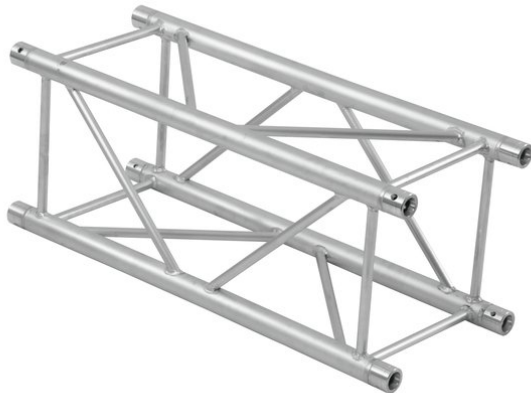

## Traverse 4 voies GL400-3000 QUADLOCK

Réf. : 6030629L  
GTIN: 4026397577891

**Prix de catalogue: 696.15 €**  
TVA 19% incl.

## Traverse 4 voies GL400-3000 QUADLOCK

Réf. : 6030629L  
GTIN: 4026397577891

### Caractéristiques:

---

- Tube porteur: 50 mm
- Made in Europe
- Vous trouverez de plus amples informations sur ce produit dans la rubrique « Téléchargements » de la fiche technique
- L'étendue des fournitures
- 1 x set de connecteurs