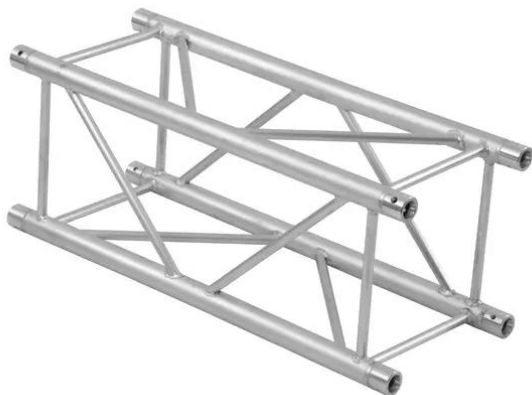

## Traverse 4 voies GL400-3000 QUADLOCK

Réf. : 6030629L  
GTIN: 4026397577891

### Caractéristiques:

---

- Tube porteur: 50 mm
- Made in Europe
- Vous trouverez de plus amples informations sur ce produit dans la rubrique « Téléchargements » de la fiche technique