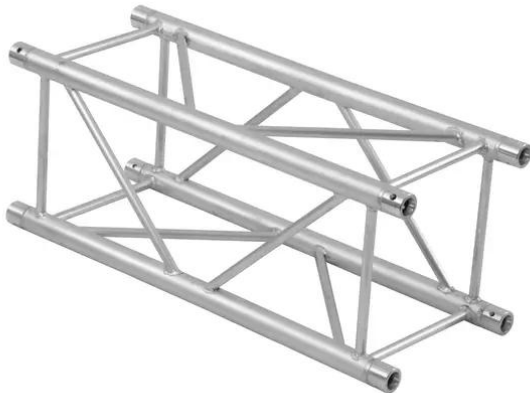

Traverse 4 voies GL400-5000 QUADLOCK

Réf. : 6030629R
GTIN: 4026397577921

Traverse 4 voies GL400-5000 QUADLOCK

Réf. : 6030629R
GTIN: 4026397577921

Caractéristiques:

- Tube porteur: 50 mm
- Made in Europe
- Vous trouverez de plus amples informations sur ce produit dans la rubrique « Téléchargements » de la fiche technique