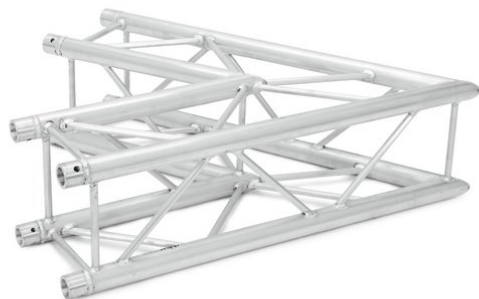

alutruss

Coin 2 voies 60° GL400-C20 QUADLOCK

Réf. : 60306302
GTIN: 4026397577945

Prix de catalogue: 493.85 €
TVA 19% incl.

alutruss

Coin 2 voies 60° GL400-C20 QUADLOCK

Réf. : 60306302
GTIN: 4026397577945

Caractéristiques:

- Tube porteur: 50 mm
- Made in Europe
L'étendue des fournitures
- 1 x set de connecteurs