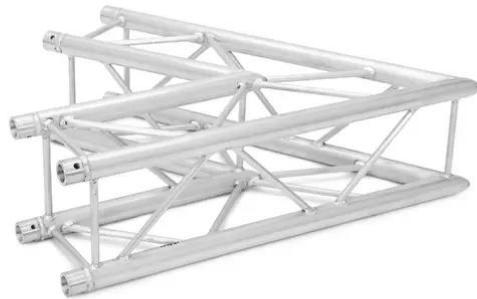

# alutruss

---

## Coin 2 voies 60° GL400-C20 QUADLOCK

Réf. : 60306302  
GTIN: 4026397577945

### Caractéristiques:

---

- Tube porteur: 50 mm
- Made in Europe