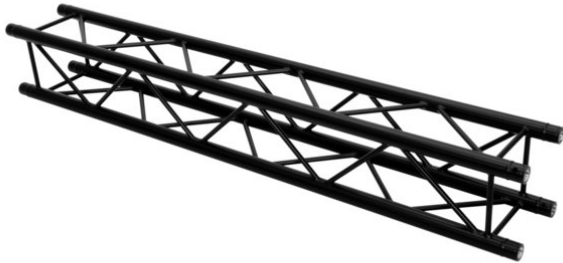

QUADLOCK ROAD S6082-1000 4-Way Cross Beam

4-point truss system with black structured powder-coating

Réf. : 60306346

GTIN: 4026397731422

Prix de catalogue: 308.21 €
TVA 19% incl.

QUADLOCK ROAD S6082-1000 4-Way Cross Beam

4-point truss system with black structured powder-coating

Réf. : 60306346

GTIN: 4026397731422

Caractéristiques:

- Quadlock 6082
- Montage facile
- Alliage solide EN-AW 6082 pour une grande capacité de charge
- Tube porteur: 50 mm
- Certifié TÜV Süd
- Tubes en aluminium de haute qualité de 50 mm de diamètre
- Pour des domaines d'application tels que: Bailleux; Théâtre; Agencement de salons et magasin; Clubs/Écoles de danse
- Poids réduit
- Distance entre les centres de trou : 240 mm
- Made in Europe
- L'étendue des fournitures
- 1 x set de connecteurs