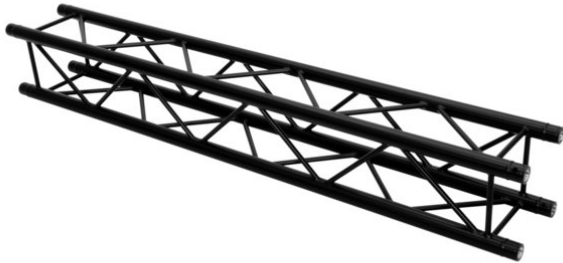

QUADLOCK ROAD S6082-1500 4-Way Cross Beam

4-point truss system with black structured powder-coating

Réf. : 60306350

GTIN: 4026397731439

Prix de catalogue: 403.41 €
TVA 19% incl.

QUADLOCK ROAD S6082-1500 4-Way Cross Beam

4-point truss system with black structured powder-coating

Réf. : 60306350

GTIN: 4026397731439

Caractéristiques:

- Quadlock 6082
 - Alliage solide EN-AW 6082 pour une grande capacité de charge
 - Montage facile
 - Tubes en aluminium de haute qualité de 50 mm de diamètre
 - Tube porteur: 50 mm
 - Poids réduit
 - Certifié TÜV Süd
 - Distance entre les centres de trou : 240 mm
 - Made in Europe
 - Pour des domaines d'application tels que: Bailleur; Théâtre; Agencement de salons et magasin; Clubs/Écoles de danse
- L'étendue des fournitures
- 1 x set de connecteurs