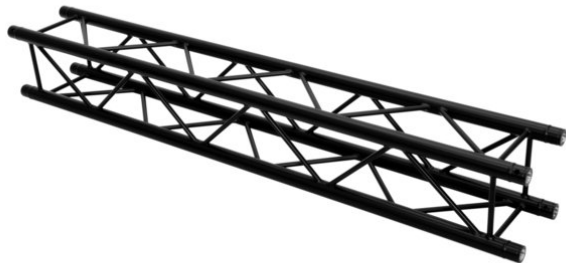

# alutruss

---

## QUADLOCK ROAD S6082-2500 4-Way Cross Beam

4-point truss system with black structured powder-coating

Réf. : 60306354

GTIN: 4026397731453

**Prix de catalogue: 534.31 €**  
TVA 19% incl.

## QUADLOCK ROAD S6082-2500 4-Way Cross Beam

4-point truss system with black structured powder-coating

Réf. : 60306354

GTIN: 4026397731453

### Caractéristiques:

---

- Montage facile
- Tube porteur: 50 mm
- Certifié TÜV Süd
- Pour des domaines d'application tels que: Bailleur; Théâtre; Agencement de salons et magasin; Clubs/Écoles de danse
- Made in Europe
- L'étendue des fournitures
- 1 x set de connecteurs