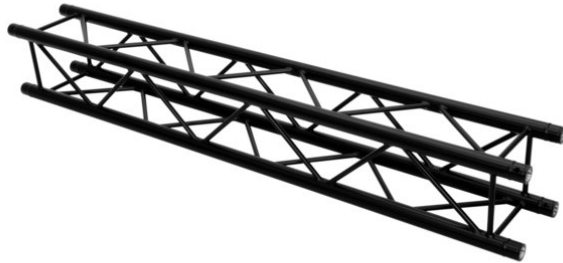

alutruss

QUADLOCK ROAD S6082-4000 4-Way Cross Beam

4-point truss system with black structured powder-coating

Réf. : 60306358

GTIN: 4026397731521

Prix de catalogue: 831.81 €
TVA 19% incl.

alutruss

QUADLOCK ROAD S6082-4000 4-Way Cross Beam

4-point truss system with black structured powder-coating

Réf. : 60306358

GTIN: 4026397731521

Caractéristiques:

- Montage facile
- Tube porteur: 50 mm
- Certifié TÜV Süd
- Pour des domaines d'application tels que: Bailleur; Théâtre; Agencement de salons et magasin; Clubs/Écoles de danse
- Made in Europe
- L'étendue des fournitures
- 1 x set de connecteurs