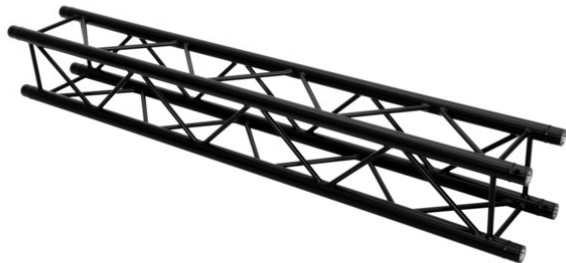

alutruss

QUADLOCK ROAD S6082-5000 4-Way Cross Beam

4-point truss system with black structured powder-coating

Réf. : 60306360

GTIN: 4026397731514

Prix de catalogue: 1034.11 €
TVA 19% incl.

alutruss

QUADLOCK ROAD S6082-5000 4-Way Cross Beam

4-point truss system with black structured powder-coating

Réf. : 60306360

GTIN: 4026397731514

Caractéristiques:

- Montage facile
- Tube porteur: 50 mm
- Certifié TÜV Süd
- Pour des domaines d'application tels que: Bailleur; Théâtre; Agencement de salons et magasin; Clubs/Écoles de danse
- Made in Europe
- L'étendue des fournitures
- 1 x set de connecteurs