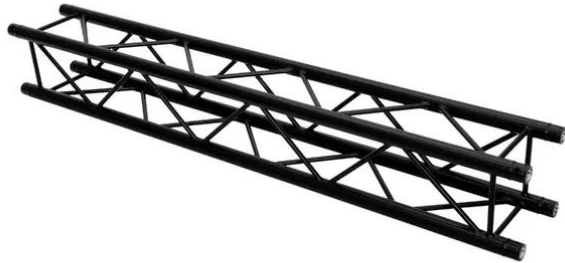

alutruss

QUADLOCK ROAD S6082-5000

4-way Cross Beam

4-point truss system with black structured powder-coating

Réf. : 60306360

GTIN: 4026397731514

alutruss

QUADLOCK ROAD S6082-5000

4-way Cross Beam

4-point truss system with black structured powder-coating

Réf. : 60306360

GTIN: 4026397731514

Caractéristiques:

- Montage facile
- Tube porteur: 50 mm
- Certifié TÜV Süd
- Made in Europe
- Pour des domaines d'application tels que: Bailleur; Théâtre; Agencement de salons et magasin; clubs/écoles de danse